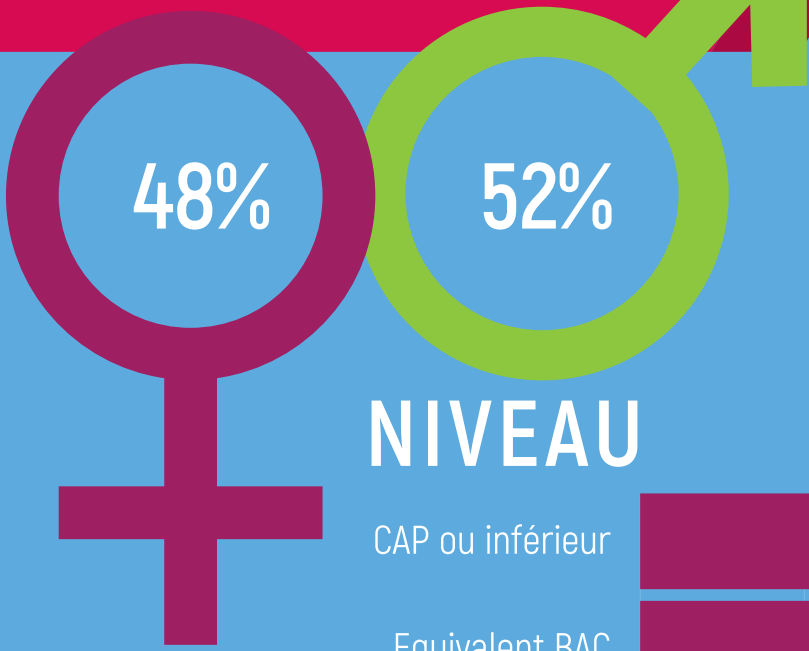

# LE PARRAINAGE DANS LES MISSIONS LOCALES DU GRAND EST EN 2020

Un accompagnement par des bénévoles  
engagés pour l'emploi des jeunes

2051 JEUNES  
PARRAINÉS

## NIVEAU

Un site pour les parrains / marraines a été créé

UN RÉSEAU DE 678  
PARRAINS / MARRAINES

+ de 5900  
rencontres

entre parrains / marraines et  
fil.leul.l.e.s

+6,9%  
par rapport  
à 2019

258

Participants aux cycles  
de conférences sur  
l'accompagnement  
des jeunes