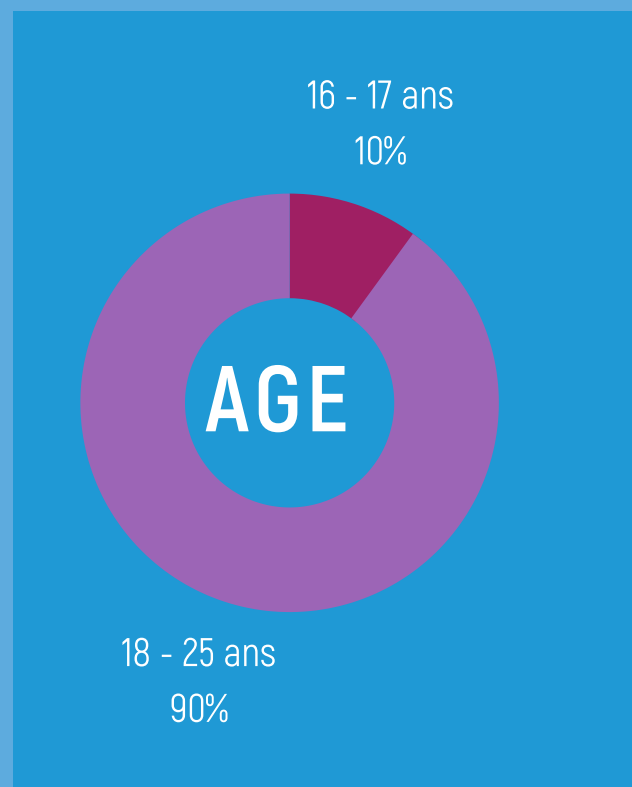

# LE PARRAINAGE DANS LES MISSIONS LOCALES DU GRAND EST EN 2020

Un accompagnement par des bénévoles  
engagés pour l'emploi des jeunes

2051 JEUNES  
PARRAINÉS

## NIVEAU

Un site pour les parrains / marraines a été créé

UN RÉSEAU DE 678  
PARRAINS / MARRAINES

+ de 5900  
rencontres

entre parrains / marraines et  
fil.leul.l.e.s

+6,9%  
par rapport  
à 2019

258

Participants aux cycles  
de conférences sur  
l'accompagnement  
des jeunes