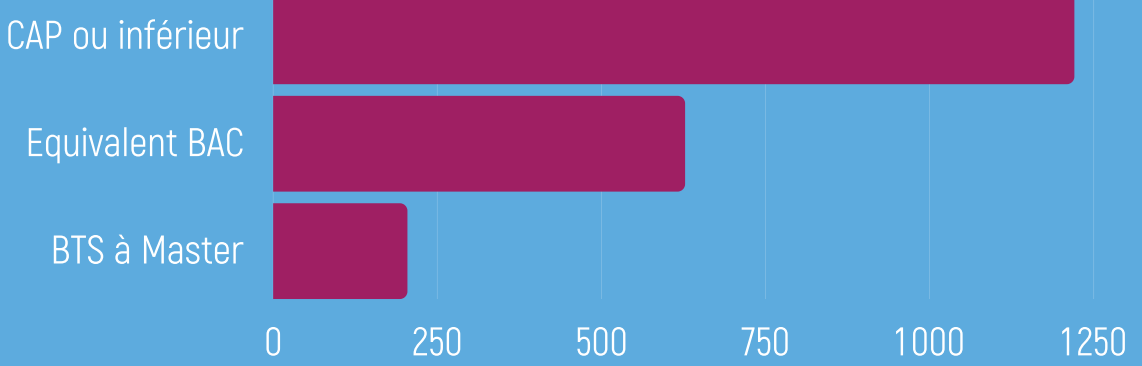

# LE PARRAINAGE DANS LES MISSIONS LOCALES DU GRAND EST EN 2020

Un accompagnement par des bénévoles  
engagés pour l'emploi des jeunes

2051 JEUNES  
PARRAINÉS

## NIVEAU

Un site pour les parrains / marraines a été créé

UN RÉSEAU DE 678  
PARRAINS / MARRAINES

+ de 5900  
rencontres

entre parrains / marraines et  
fil.leul.l.e.s

+6,9%  
par rapport  
à 2019

258

Participants aux cycles  
de conférences sur  
l'accompagnement  
des jeunes